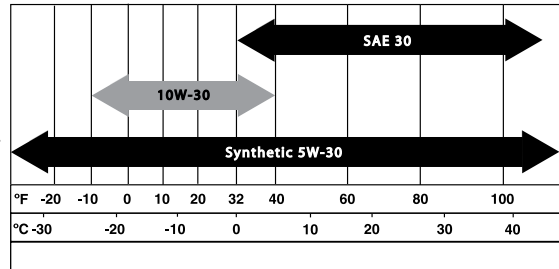

6483
6484

Generac

2

200

	6483	6484	
	8 kW (530cc)	10 kW (992cc)	13 kW (992cc)
	•	•	•
	•	•	•
()	2	2	2
	•	•	•
	•	•	•
	•	•	•

*